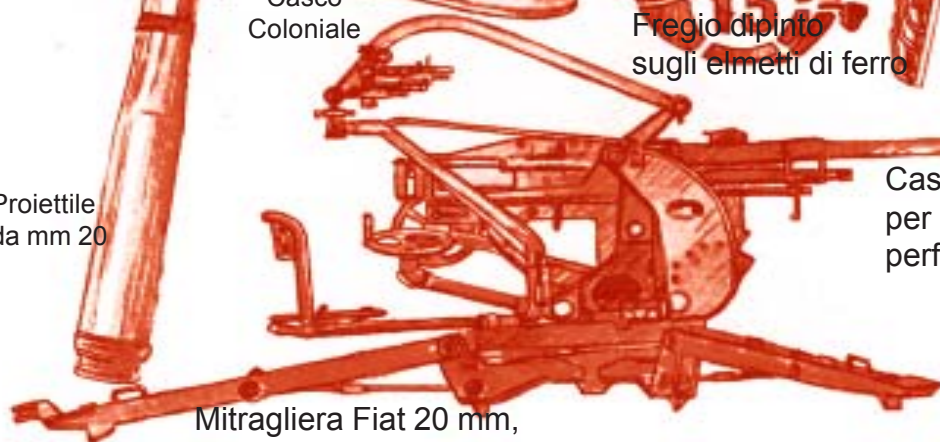

OM "Dovunque" con
mitragliera contraerea
montata in cassone

Cavalleggeri
in postazione mobile
sul "Dovunque"

Casco
Coloniale

Fregio dipinto
sugli elmetti di ferro

Proiettile
da mm 20

Cassetta da 20 mm
per proiettili misti
perforanti e dirompenti

Mitragliera Fiat 20 mm,
con congegno di puntamento modificato
ad ellisse, su treppiede per postazione fissa

Cavalleggeri
in postazione
fissa

Tavola Uniformologica N. 23: "Lodi" 1942/'43. Lo squadrone contraerei